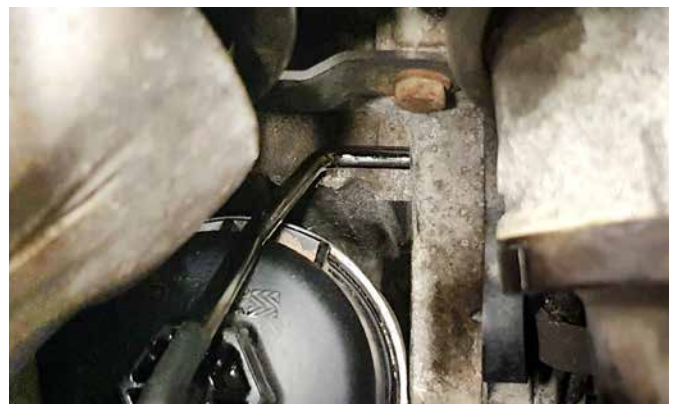

ARRETIERWERKZEUG FÜR SCHWUNGRAD 106275