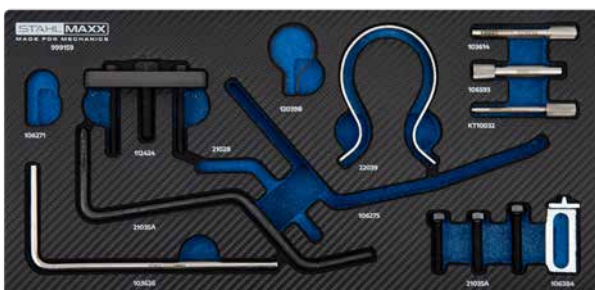

Variante 2: für Citroen / Fiat / Ford / Opel / Peugeot / Toyota / Volvo - 2,0 / 2,2L Diesel

Art.-Nr. 999159-2

Passend für folgende Motorcodes:

AHE, AHH, AHJ, AHK, AHM, AHN, AHP, AHR, AHS, AHV, AHW, AHX, D20DTL, EHY, EHZ, RHD, RHE, RHK, RHM, RHS, RHW, RHX, RHY, RHZ, D420T, D4204T, DW10, DW10ATED, DW10ATED4, DW10BTED, DW10B-TED+, DW10CB, DW10CTED, DW10CTED4, DW10FC, DW10FCC, DW10FCD, DW10FD, DW10FDCU, DW10FE, DW10FUC, DW10FUE, DW10TD, DW10U-TED4, 4WZ-FHV, 4WZ-FTV, AZBA, AZBC, AZWA, AZWC, G6DA, G6DB, G6DC, G6DD, G6DE, G6DF, G6DG, IXDA, KLBA, KLWA, LPBA, Q4BA, Q4WA, QXBA, QXBB, QXWA, QXWB, QXWC, T7CA, T7CC, T7CD, T7CE, T7CF, T7CI, T7CJ, T7CK, T7CL, T7CN, T7CP, T7CQ, T7DA, T7DB, T7DC, T7DD, T7MA, T7MB, T7MC, T7MD, T8CA, T8CB, T8CC, T8CD, T8CG, T8CH, T8CI, T8CJ, T8CL, T8DA, T8DE, T8MA, T8MB, T8MC, T9CA, T9CB, T9CC, TYBA, TYWA, UFBA, UFBB, UFCA, UFCE, UFWA, UKBA, UKBB, UKDA, UKWA, DW12ME5, DW12MTED4, DW12RUC, DW12RUD, DW12RUE, 4HH, 4HJ, 4HK, 224DT