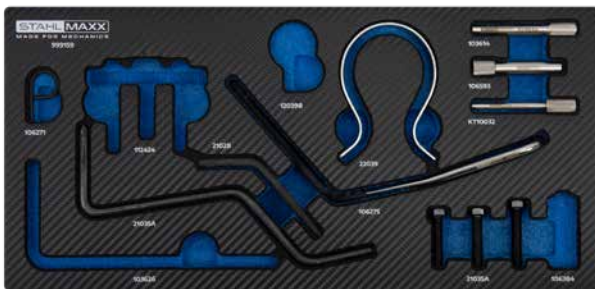

ARTIKEL im Komplettsatz enthalten	ANZAHL	PRODUKTBEZEICHNUNG	OE-NUMMER zum Vergleich	VARIANTEN ART.-NR. 999159-	
				1	2
103626	1 Stk	Arretierdorn zur Schwungradfixierung	0188X, 0189X, 3031059, 3031270, 9997121		✓
120398	1 Stk	Fixierwerkzeug für Kurbelwelle	0188AH, 2000020300, EN52336		✓
106384	1 Stk	Arretierwerkzeug für Schwungrad	0188F, 1871000400, 1867030000, EN52336		✓
999159S	1 Stk	Schaumstoffeinlage 395 x 187 x 32 mm		✓	✓
115269	1 Stk	Koffer für Werkstattordnung		✓	✓

Variante 1: für Citroen / Peugeot - 1,4 / 1,6L Benzin

Art.-Nr. 999159-1

Passend für folgende Motorcodes:

EC5, ET3J4, ET3JP4, ETJP4, K1H, K6E, KDX, KFT, KFU, KfV, KfW, KfX, NFP, NFS, NFU, NFV, NFW, NFX, NFY, NFZ, TU3A, TU3AE5, TU3JP, TU3MC, TU5J2, TU5J4, TU5JP, TU5JP4, TU5JP4S, TU32, TUD5, VJY, VJX